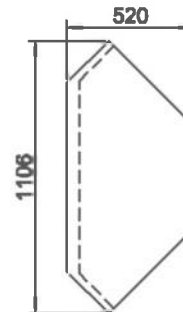

## DIRECTOIRE Collection

PS425  
65 x 39 x 197

PS176  
71 x 39 x 197

PS68Sup  
73 x 48 x 150  
PS68Bas  
69 x 51 x 78

PS68Sup  
73 x 48 x 150  
PS27Bas  
69 x 51 x 90

PS59Sup  
114 x 54 x 150  
PS59Bas  
110 x 52 x 78